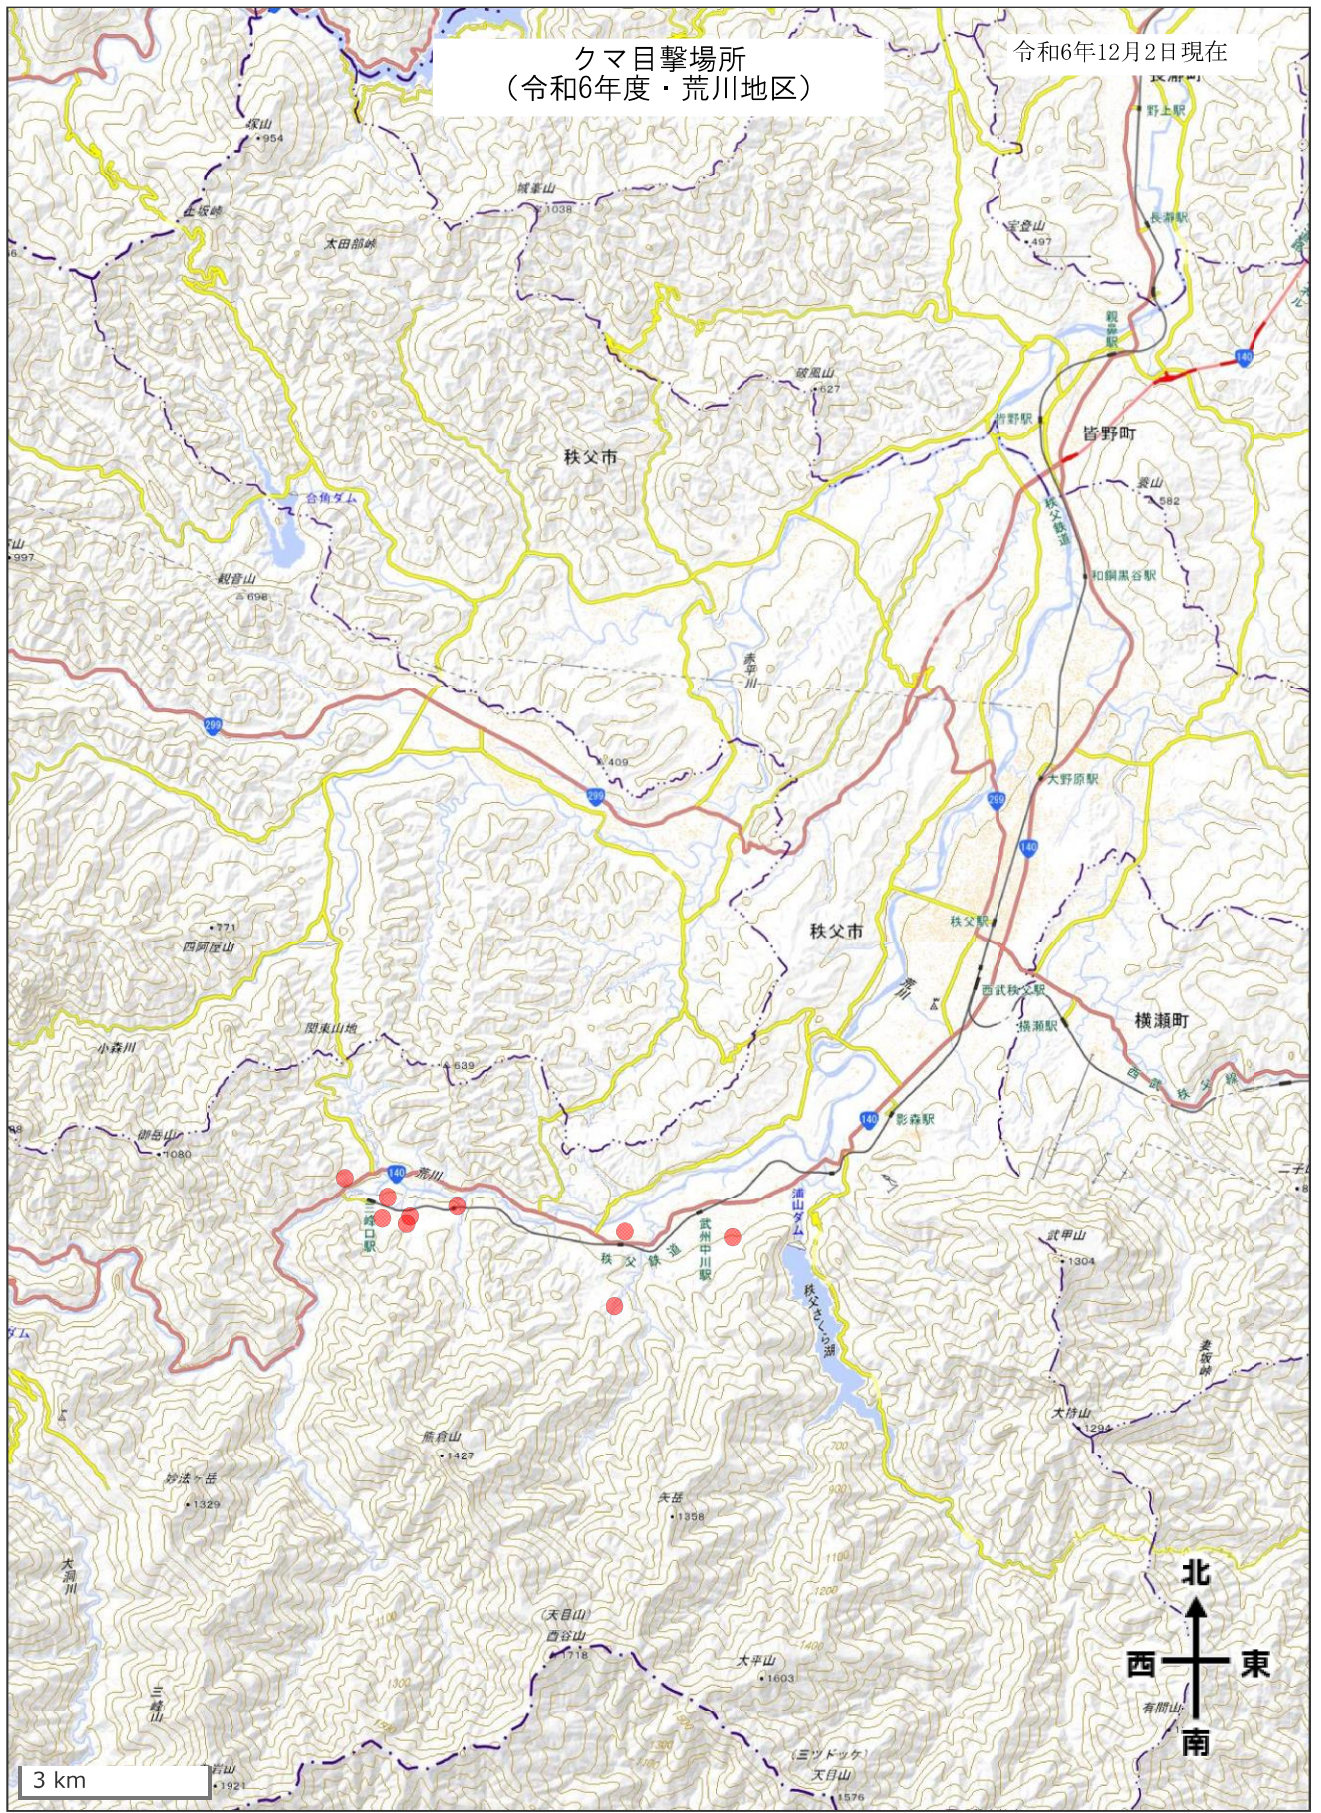

クマ目撃場所
(令和6年度・荒川地区)

令和6年12月2日現在

3 km